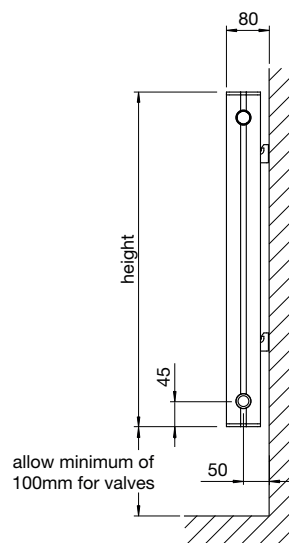

All dimensions in mm